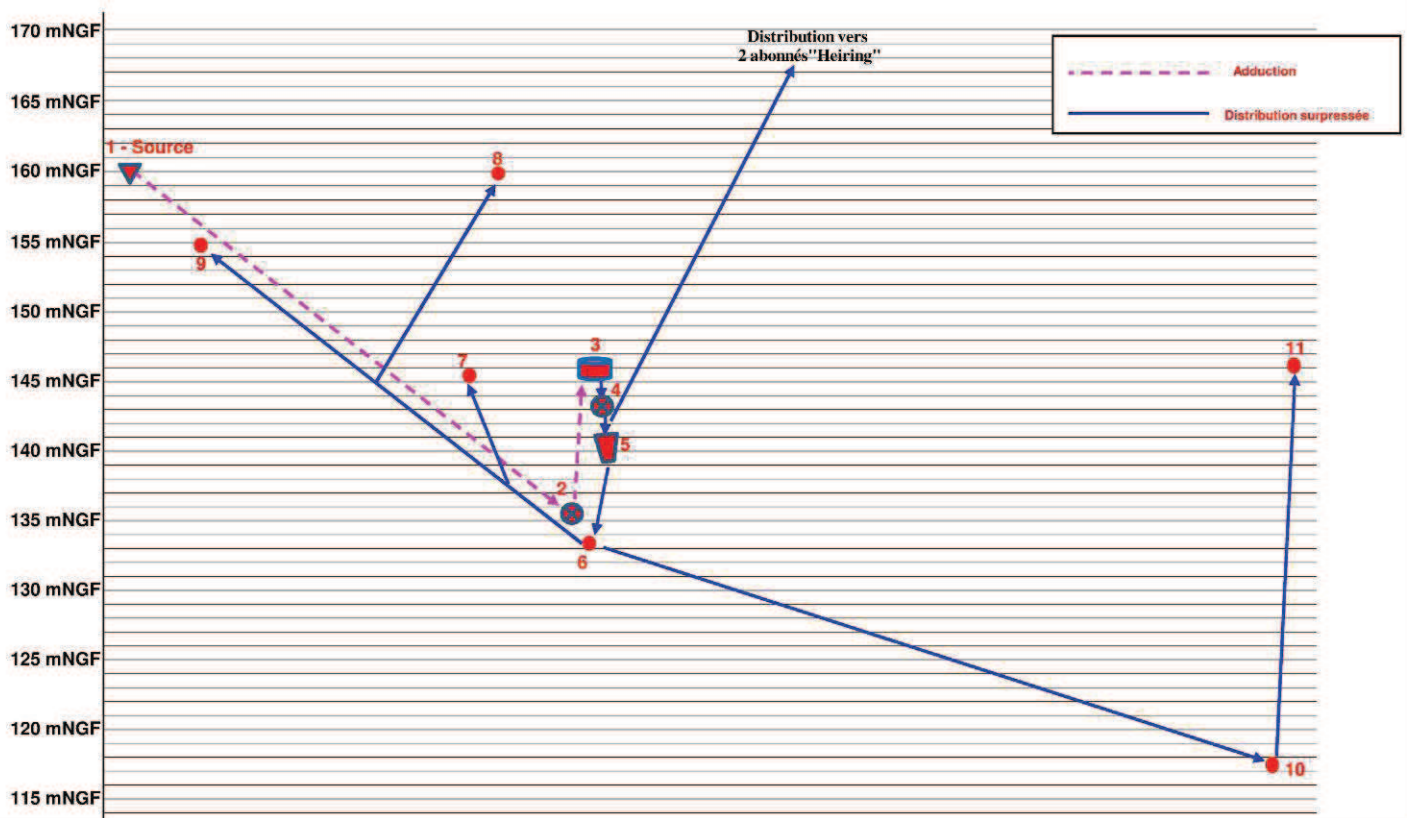

Laval Saint Roman - Synoptique du réseau AEP

Synoptique Altimétrique du réseau AEP

N°	Localisation	mNGF	N°	Localisation	mNGF	N°	Localisation	mNGF	N°	Localisation	mNGF
1	Source	160	4	Surpresseur	146	7	Pantécouste	145	10	Trescouvieux	118
2	Accélérateur	135	5	Réducteur Pression	146	8	Combettes	160	11	Le Serret	143
3	Réservoir	146	6	Centre Village	135	9	vers la Combe de Mars	155			