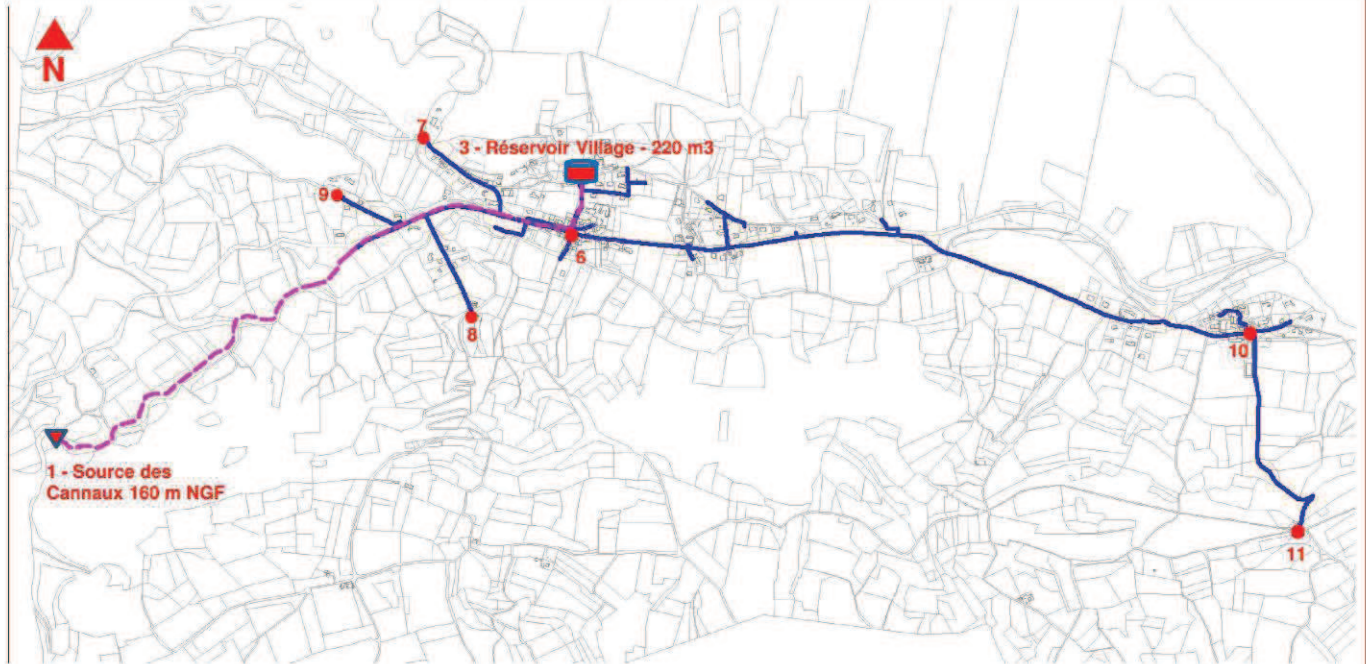

Laval Saint Roman - Synoptique du réseau AEP

Synoptique Altimétrique du réseau AEP

N°	Localisation	mNGF	N°	Localisation	mNGF	N°	Localisation	mNGF	N°	Localisation	mNGF
1	Source	160	4	Surpresseur	146	7	Pantécouste	145	10	Trescouvieux	118
2	Accélérateur	135	5	Réducteur Pression	146	8	Combettes	160	11	Le Serret	143
3	Réservoir	146	6	Centre Village	135	9	vers la Combe de Mars	155			